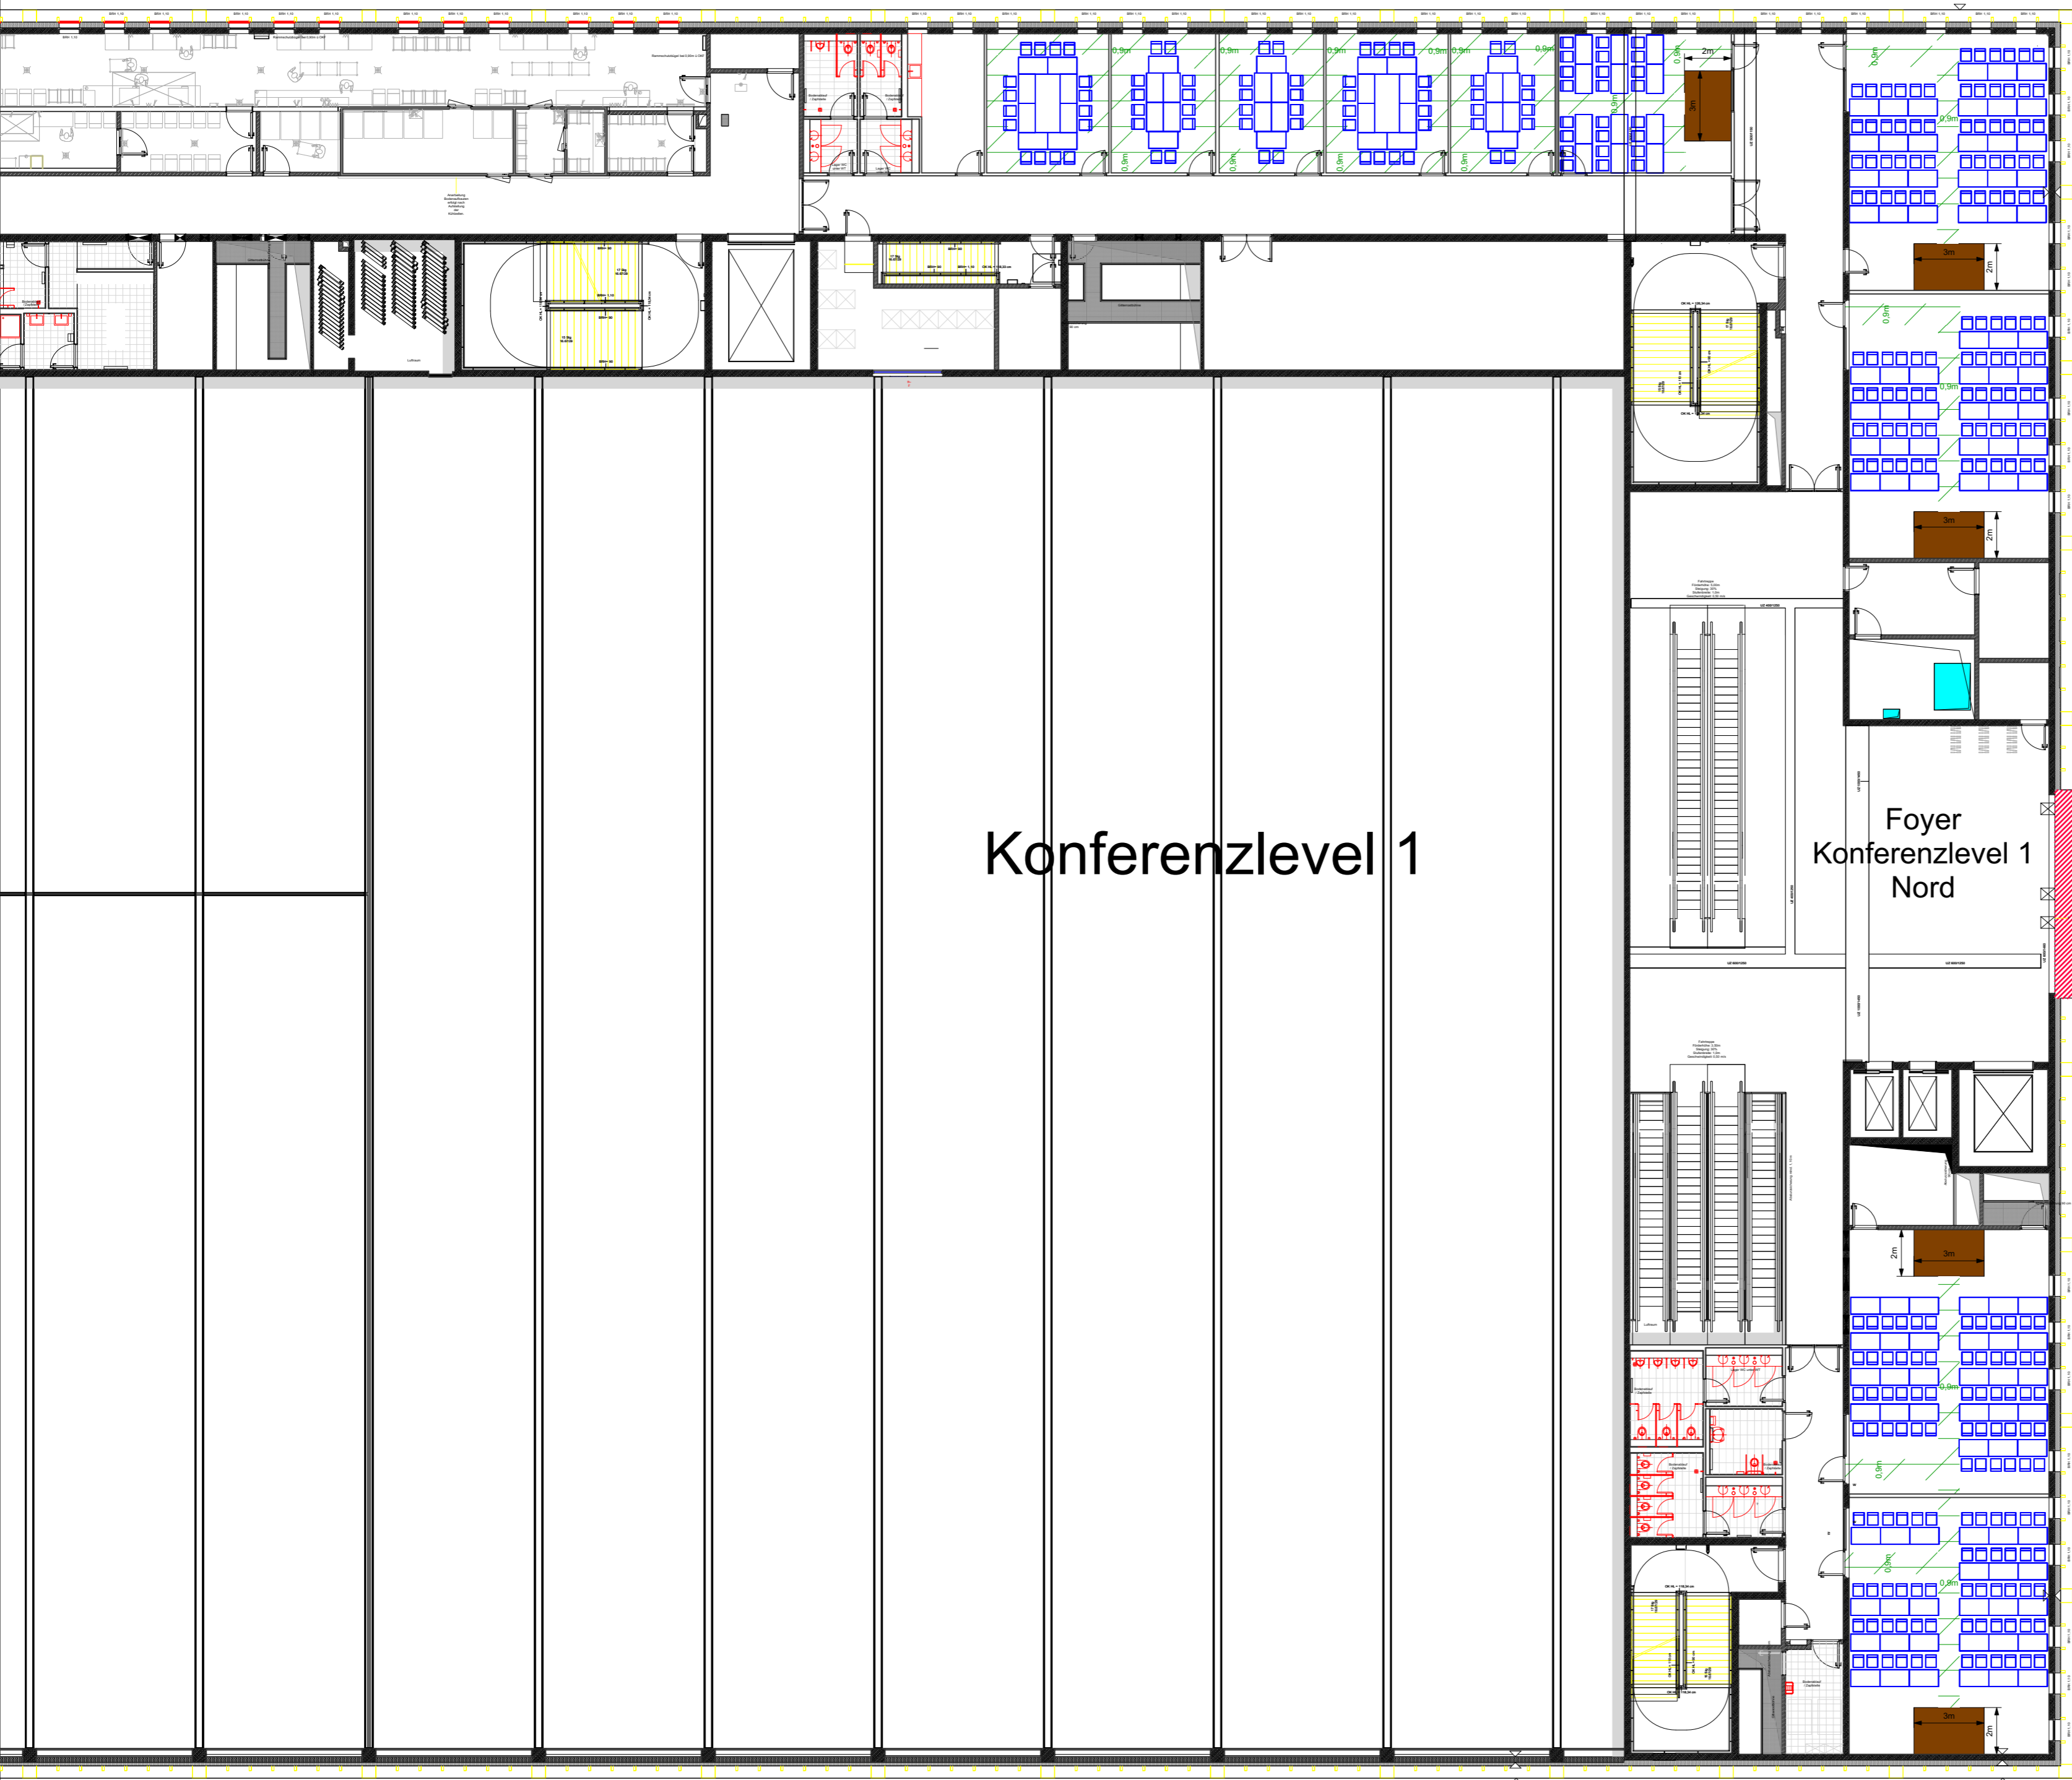

K I H G F E
Karree 16 Pax   Karree 12 Pax   Karree 12 Pax   Karree 16 Pax   Karree 12 Pax   Parlamentarisch 24 Pax

D
Parlamentarisch 54 Pax

C
Parlamentarisch 54 Pax

B
Parlamentarisch 54 Pax

A
Parlamentarisch 54 Pax

Konferenzlevel 1

Foyer
Konferenzlevel 1
Nord

Konferenzlevel 1 Parlamentarische Bestuhlung

Projekt-Nr. ----	Index	Plan-Nr. Din A2-11	Maßstab 1:200
Datum gez. 05.03.2020	Bauvorhaben Confexhall Koelnmesse		
Datum gepr. 05.03.2020	Gezeichnet Confex_SKA_050320_Konferenzlevel1.vwx		
Gezeichnet SKA	Auftraggeber KölnKongress GmbH Messplatz 1 50679 Köln		
Geprüft SKA