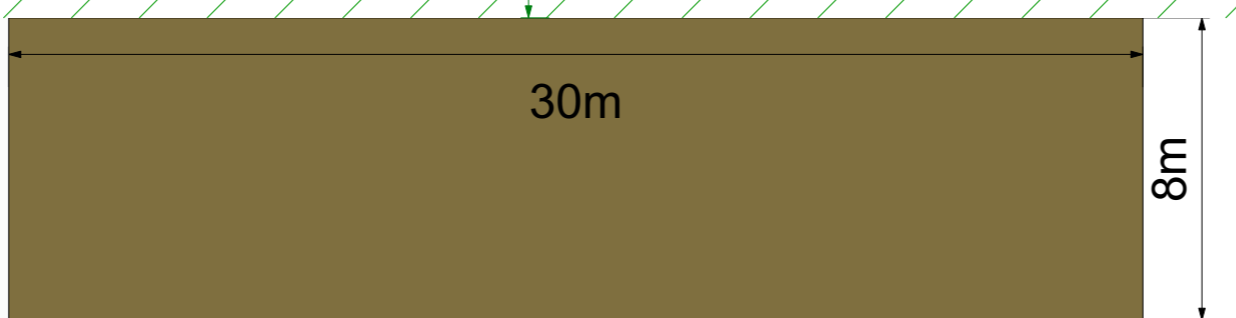

Confex Passage
Sektion 1

Confex Passage
Sektion 3

Confexhall
Parlamentarische Bestuhlung 2564 Pax

Confexhall Palamentarisch			
Projekt-Nr.	Index	Plan-Nr.	Maßstab
----		Din A2-2	1:200
Datum gez.	Bauvorhaben		
02.03.2020	Confexhall		
Datum gepr.	Koelnmesse		
02.03.2020			
Gezeichnet	Zeichnung		
SKA	Confex_SKA_010320_Bestuhlung_v5.vwx		
Geprüft	Auftraggeber		
SKA	Koelncongress GmbH Messplatz 1 50679 Koeln		